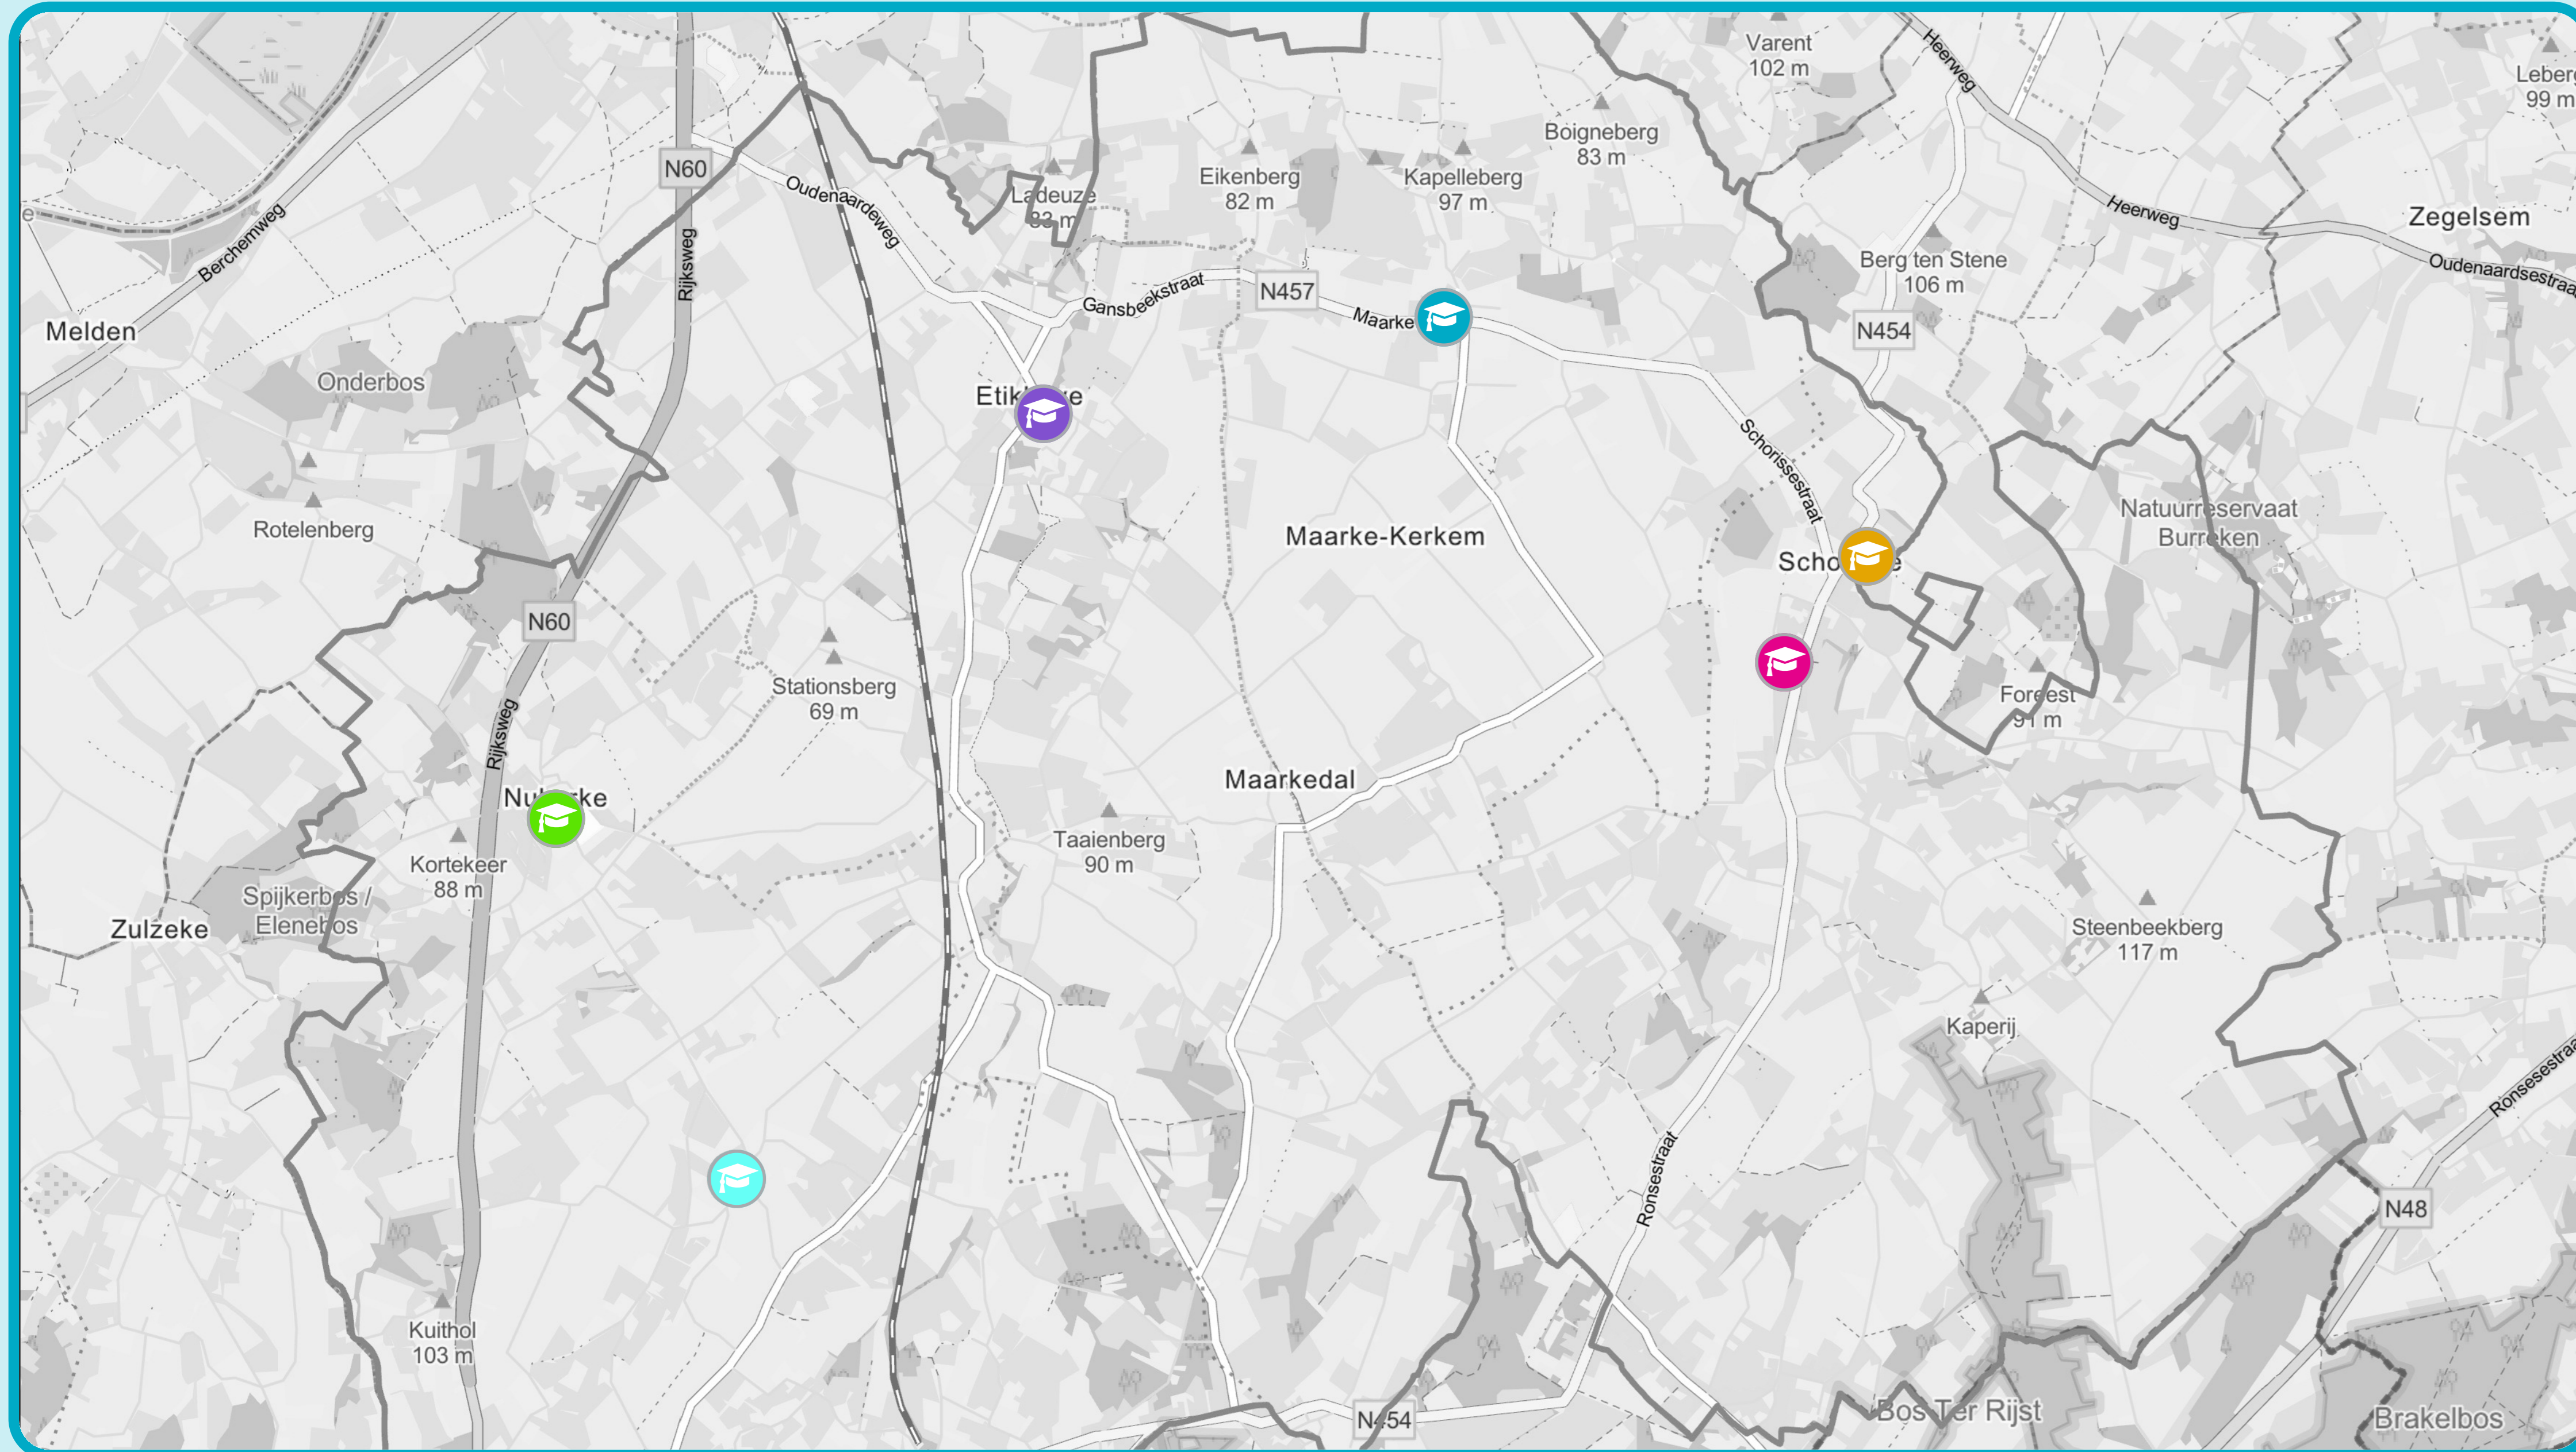

Kleuter- en basisscholen in Maarkedal

Gemeentelijke Basisschool De Kleine Reus Maarke-Kerkem

Maarkeweg 61
9680 Maarkedal
0477 43 52 58
directie@dekleinereus.be
www.dekleinereus.be

Vrije Basisschool De Wante Schorisse